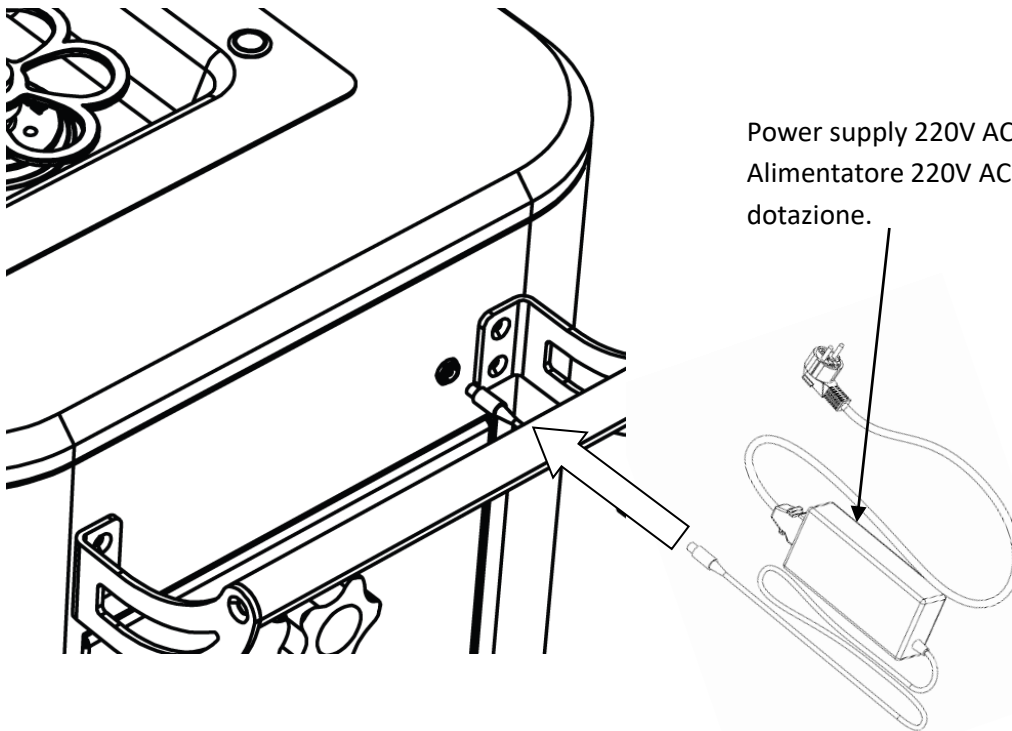

THRILL™

TOWER

THRILL™

TOWER

Charge connector.
Connettore di ricarica

Power supply 220V AC / 12V DC Supplied.
Alimentatore 220V AC / 12V DC fornito in dotazione.