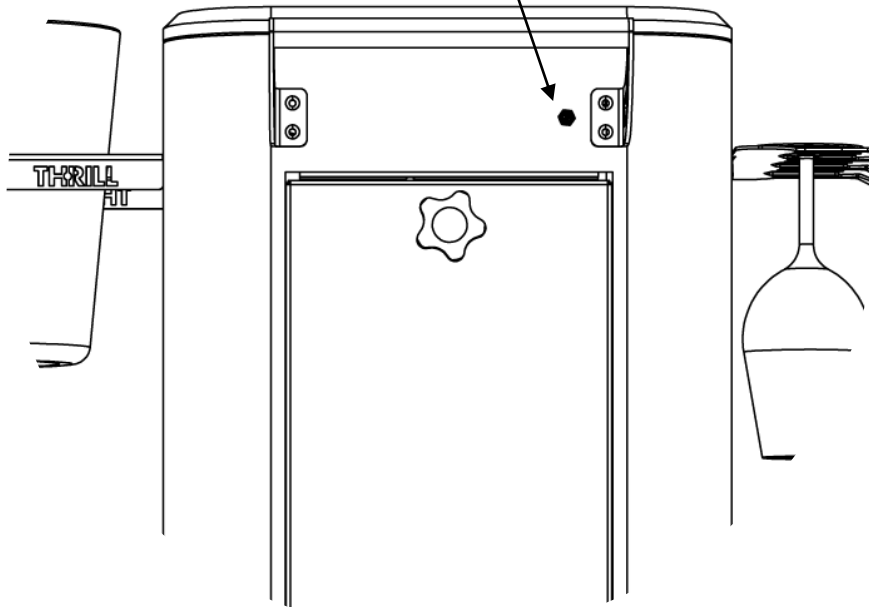

THRILL™

TOWER

THRILL™

TOWER

Charge connector.
Connettore di ricarica

Power supply 220V AC / 12V DC Supplied.
Alimentatore 220V AC / 12V DC fornito in dotazione.