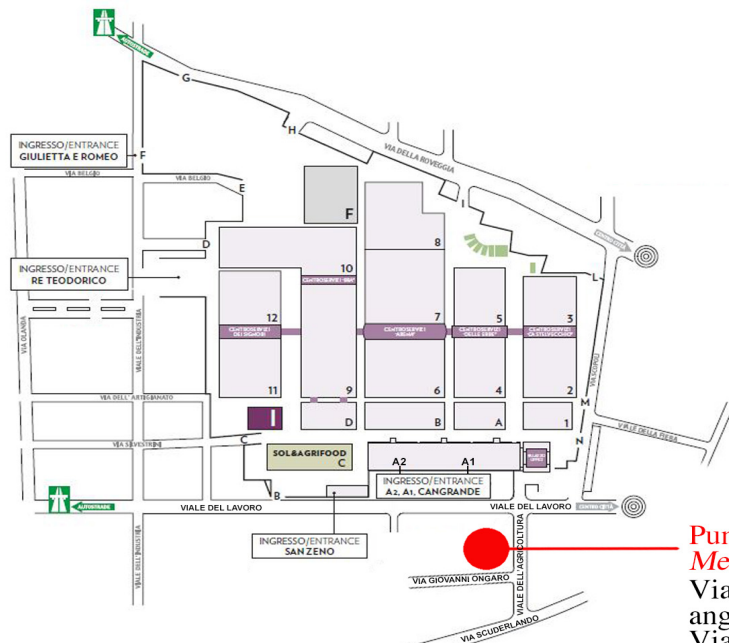

La struttura si trova a Dossobuono, nelle immediate vicinanze con Verona.

Un bus navetta sarà a Vostra disposizione:

il punto di ritrovo sarà indicato da una nostra collaboratrice che sarà presente in loco e indosserà un cappellino rosso, un palloncino giallo e un cartello che recherà la scritta 'MARC DE GRAZIA', in caso di problemi sarà raggiungibile al seguente numero di telefono: +39 329/2968819.

La fermata della navetta alla Fiera si trova in Viale dell' Agricoltura, angolo Via Giovanni Ongaro.

Sabato la navetta effettuerà le seguenti fermate: Via Carlo Montanari 1 (davanti al TEATRO STIMATE, vicino a Piazza Cittadella) / Vinitaly Fiera / Villa Alessandri e ritorno.

Domenica e Lunedì la navetta effettuerà le seguenti fermate: Vinitaly Fiera / Villa Alessandri e ritorno.

Punto di ritrovo
Meeting Point
Viale dell' Agricoltura
angolo / corner
Via Giovanni Ongaro

During the fair you can contact the Marc de Grazia staff : +39 335 7256337

Parking lots will be available next to the Villa for the customers who will arrive by car.

Directions: Villa Alessandri is located in Dossobuono, in Via Alessandri, and next to the main routes (5 kilometres from Verona and from the highway exit of Verona Sud - Autostrada A4 - 30 kilometres from Mantova - 20 kilometres from the Lake of Garda).