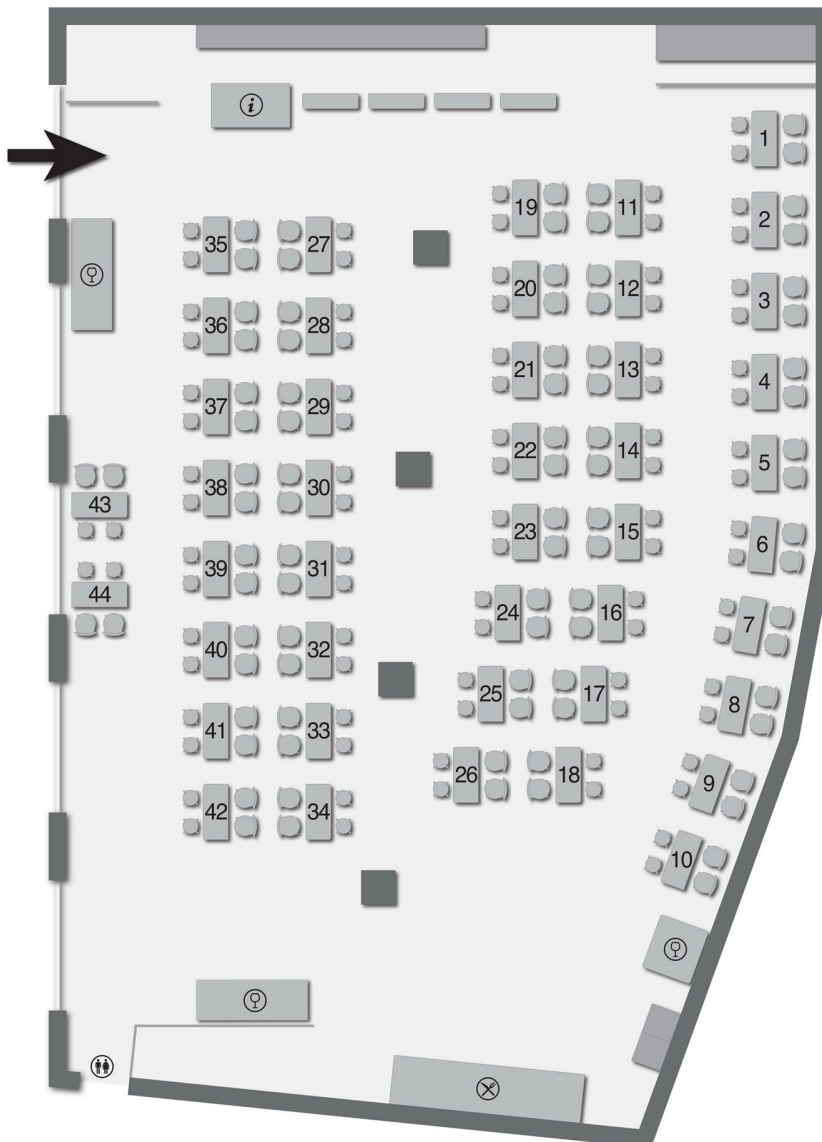

Nella foto aerea potete vedere nel dettaglio la dislocazione della Villa, i parcheggi adiacenti e la fermata del bus navetta su Via Alessandri davanti all'ingresso principale:

During the fair you can contact the Marc de Grazia staff : +39 335 7256337

Indice tavoli Table index

- 1 - Tenute Sella
- 2 - Massone / La Giustiniana
- 3 - Malabaila
- 4 - Cavalchina
- 5 - Vigneti di Ettore
- 6 - Roberto Mazzi
- 7 - Gini e Tenuta Scajari
- 8 - Cantine U. Bortolotti
- 9 - La Cadalora
- 10 - San Pietro
- 11 - Corino R.
- 12 - Grasso
- 13 - Marengo
- 14 - Revello F.lli
- 15 - Luigi Pira & Figli
- 16 - Aldo & Riccardo Seghesio
- 17 - Moccagatta
- 18 - Francesco Boschis
- 19 - Casa di Terra
- 20 - Salustri
- 21 - Il Palazzino
- 22 - Gianni Brunelli
- 23 - Scopetone
- 24 - Fattoria del Pino
- 25 - Castello Tricerchi
- 26 - Fabrizio Pratesi
- 27 - Boccadigabbia
- 28 - Le Terrazze
- 29 - Villa Ligi
- 30 - Tavignano
- 31 - Giacomelli
- 32 - Fiorini
- 33 - Le Calcinaie
- 34 - Fontaleoni
- 35 - Colpaola
- 36 - Colli di Lapio
- 37 - Benito Ferrara
- 38 - Vigne Sannite
- 39 - Salvatore Molettieri
- 40 - Filomusi Guelfi
- 41 - Le Vigne di Eli / Famiglia Statella
- 42 - Tenuta delle Terre Nere
- 43 - Pardi
- 44 - Mura